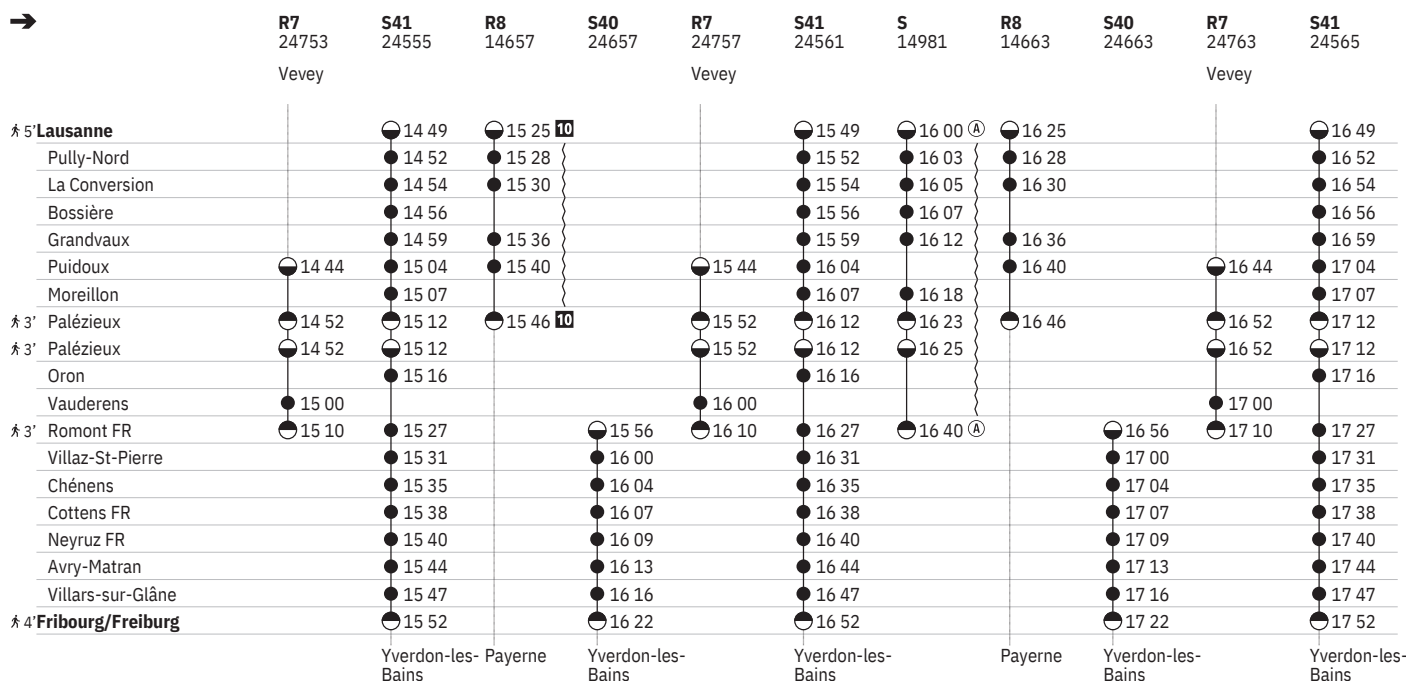

203.1 Lausanne - Palézieux - Romont - Fribourg/Freiburg
(RER Fribourg | Freiburg, Lignes S40, S41)
(RER Vaud, Lignes R7, R8)

État: 3. Octobre 2025

① - ⑦ du 19.1.-12.6.

¹⁰ ① - ⑦ du 19.1.-6.4., ③ du 11.4.-7.6.