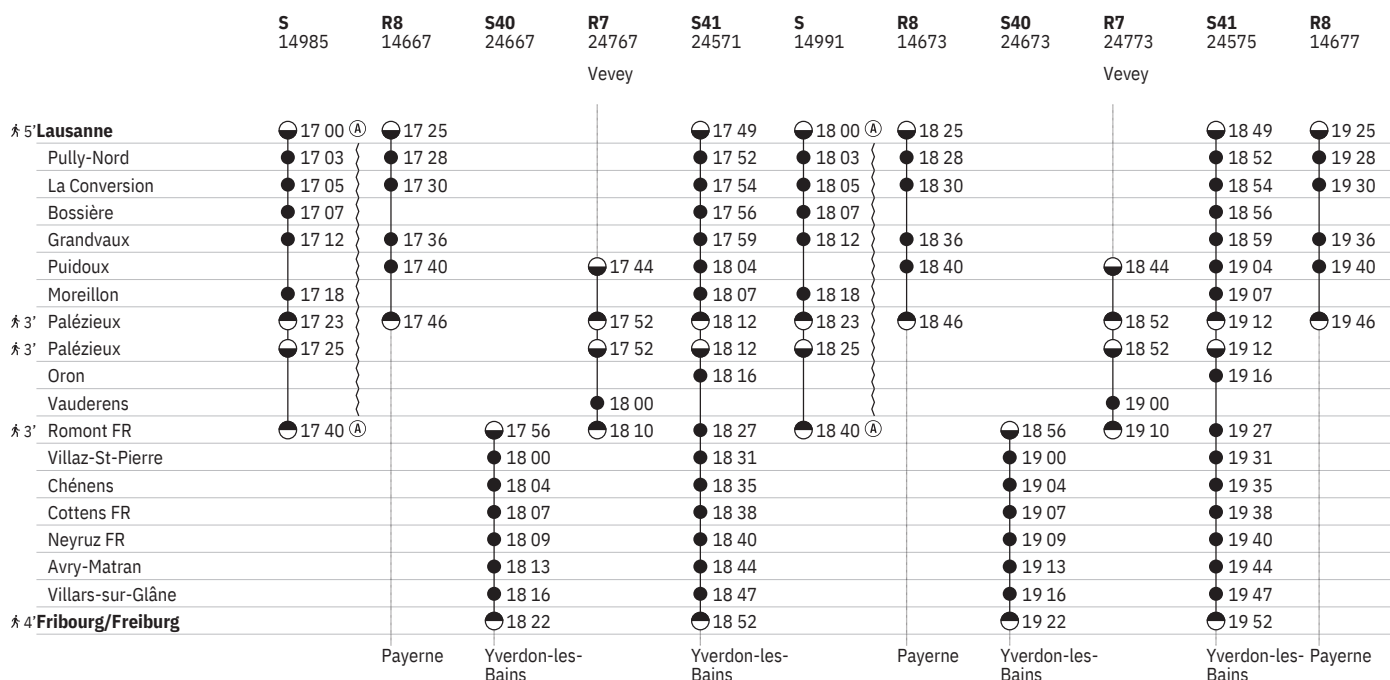

203.1 Lausanne - Palézieux - Romont - Fribourg/Freiburg
(RER Fribourg | Freiburg, Lignes S40, S41)
(RER Vaud, Lignes R7, R8)

État: 3. Octobre 2025

① - ⑦ du 19.1.-12.6.

¹⁰ ① - ⑦ du 19.1.-6.4., ③ du 11.4.-7.6.