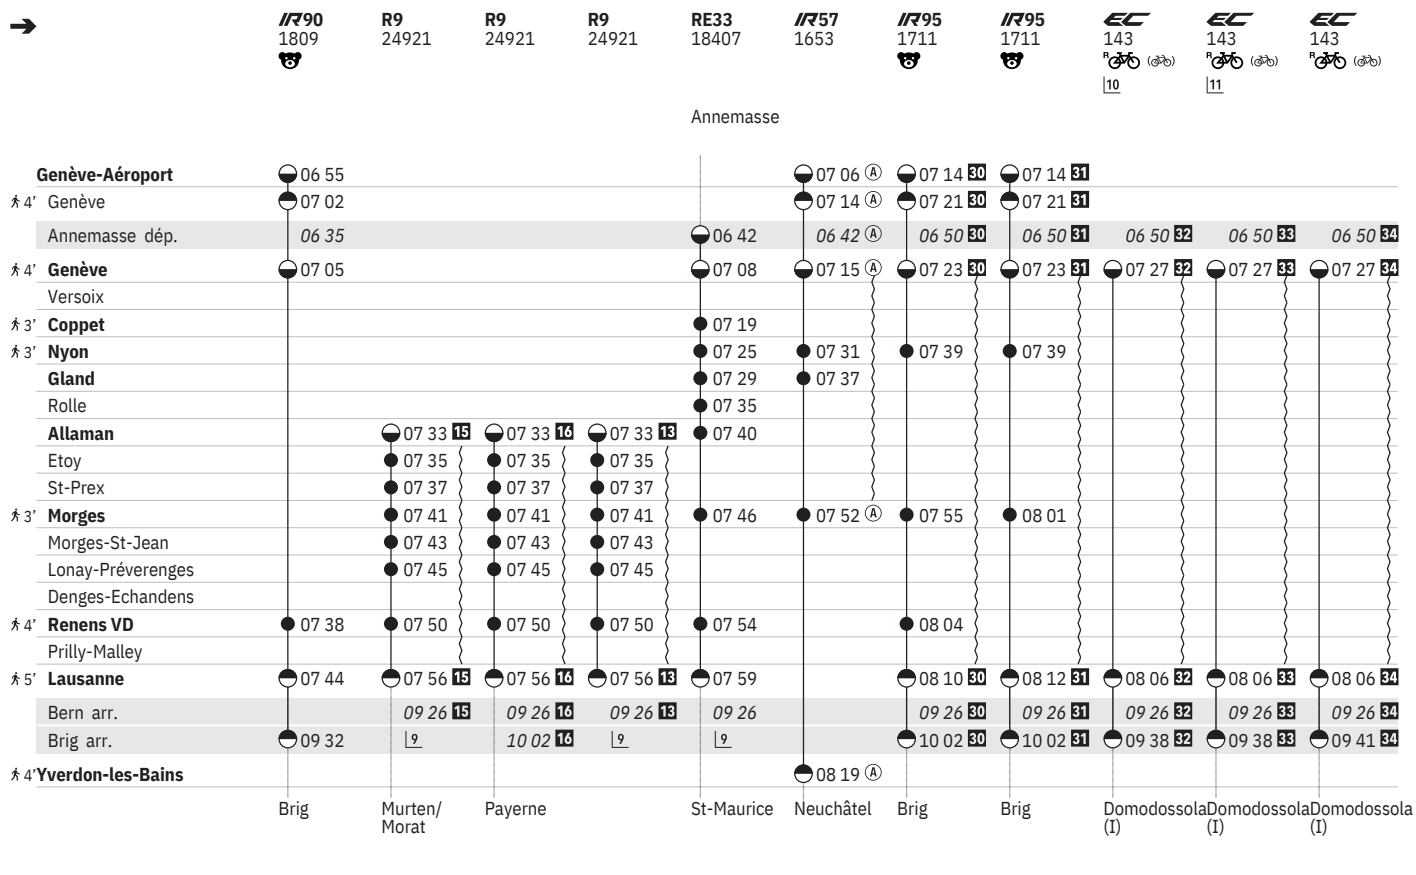

150 Genève-Aéroport ✈ - Genève - Nyon - Morges - Lausanne 🚆🚉
(RER Vaud, Lignes R8, R9) 🚆🚉

État: 3. Octobre 2025