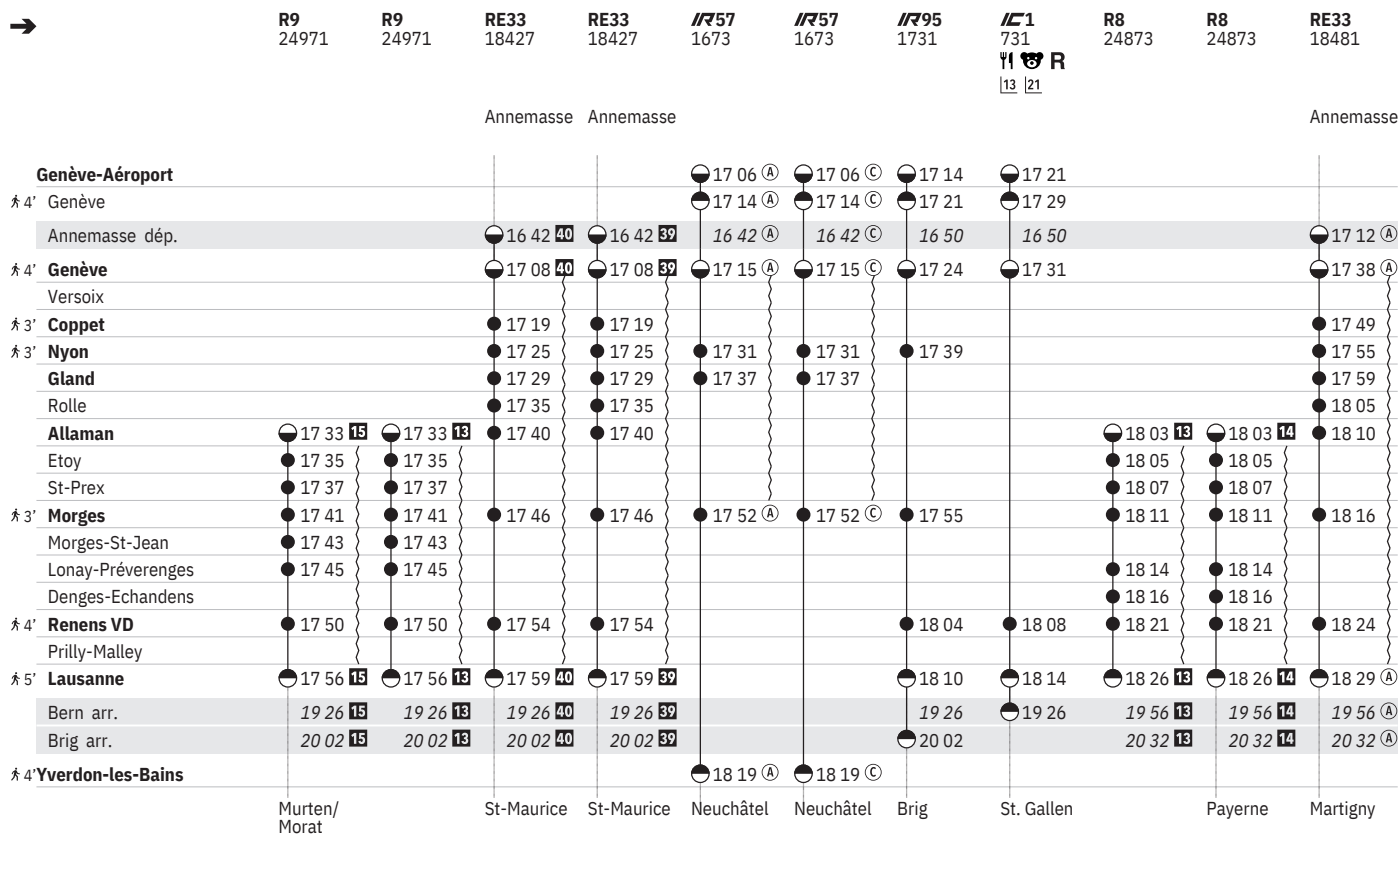

150 Genève-Aéroport ✈ - Genève - Nyon - Morges - Lausanne 🚆🚉
(RER Vaud, Lignes R8, R9) 🚆🚉

État: 3. Octobre 2025