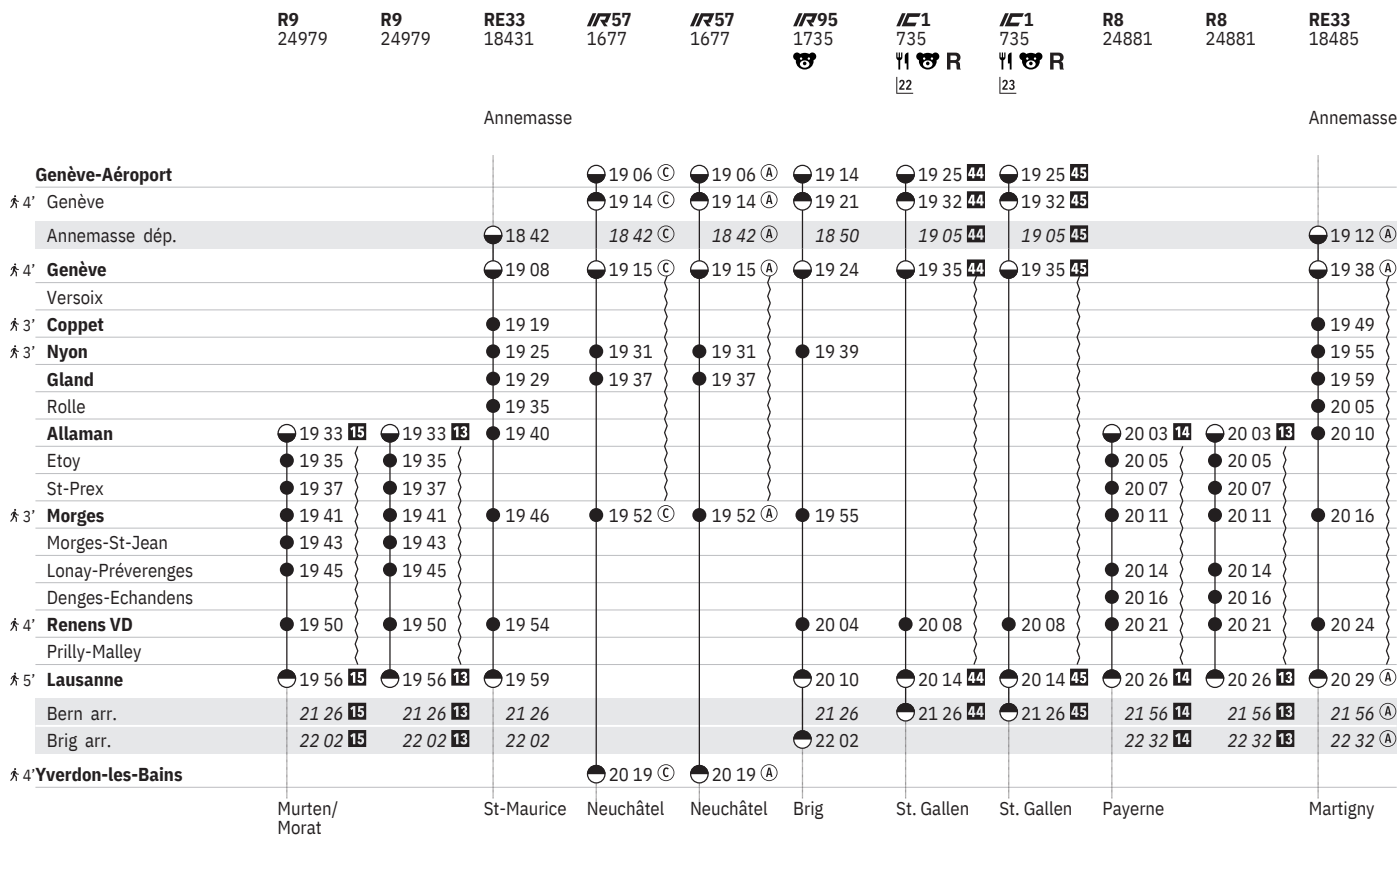

	IR95 1729 🚆	IC1 729 🚆🚉 R 121	R8 24867	R8 24867	RE33 18479	RE33 18479	IR 1929	IR15 2531	RE 3577	IR90 1829 🚆	R9 24971
			Annemasse								
Genève-Aéroport	16 14	16 25			16 30 C	16 45	16 55				
✈ 4' Genève	16 21	16 32			16 38 C	16 52	17 02				
Annemasse dép.	15 50	16 05			16 12 A	16 05 C	16 20 88	16 20	16 20 88	16 35	
✈ 4' Genève	16 24	16 35			16 38 A	16 39 C	16 49 88	16 54	16 57 88	17 05	
Versoix											
✈ 3' Coppet					16 49	16 49			17 07		
✈ 3' Nyon	16 39				16 55	16 55	17 04	17 09	17 13 88		
Gland					16 59	16 59					
Rolle					17 05	17 05					
Allaman			17 03 13	17 03 14	17 10	17 10					17 33 16
Etoy			17 05	17 05							17 35
St-Prex			17 07	17 07							17 37
✈ 3' Morges	16 55		17 11	17 11	17 16	17 16	17 21	17 26			17 41
Morges-St-Jean											17 43
Lonay-Préverenges			17 14	17 14							17 45
Denges-Echandens			17 16	17 16							
✈ 4' Renens VD	17 04	17 08	17 21	17 21	17 24	17 24				17 38	17 50
Prilly-Malley											
✈ 5' Lausanne	17 10	17 14	17 26 13	17 26 14	17 29 A	17 29 C	17 33 88	17 37		17 44	17 56 16
Bern arr.	18 26	18 26	18 56 13	18 56 14	18 56 A	18 56 C	18 56 88	18 56			19 26 16
Brig arr.	19 02		19 32 13	19 32 14	19 32 A	19 32 C	19 32 88	19 32			20 02 16
✈ 4' Yverdon-les-Bains											
	Brig	St. Gallen		Payerne	Martigny	Martigny	Sion	Luzern		Brig	Payerne

150 Genève-Aéroport ✈ - Genève - Nyon - Morges - Lausanne 🚆🚉
(RER Vaud, Lignes R8, R9) 🚆🚉

État: 3. Octobre 2025

150 Genève-Aéroport ✈ - Genève - Nyon - Morges - Lausanne 🚆🚉
(RER Vaud, Lignes R8, R9) 🚆🚉

État: 3. Octobre 2025