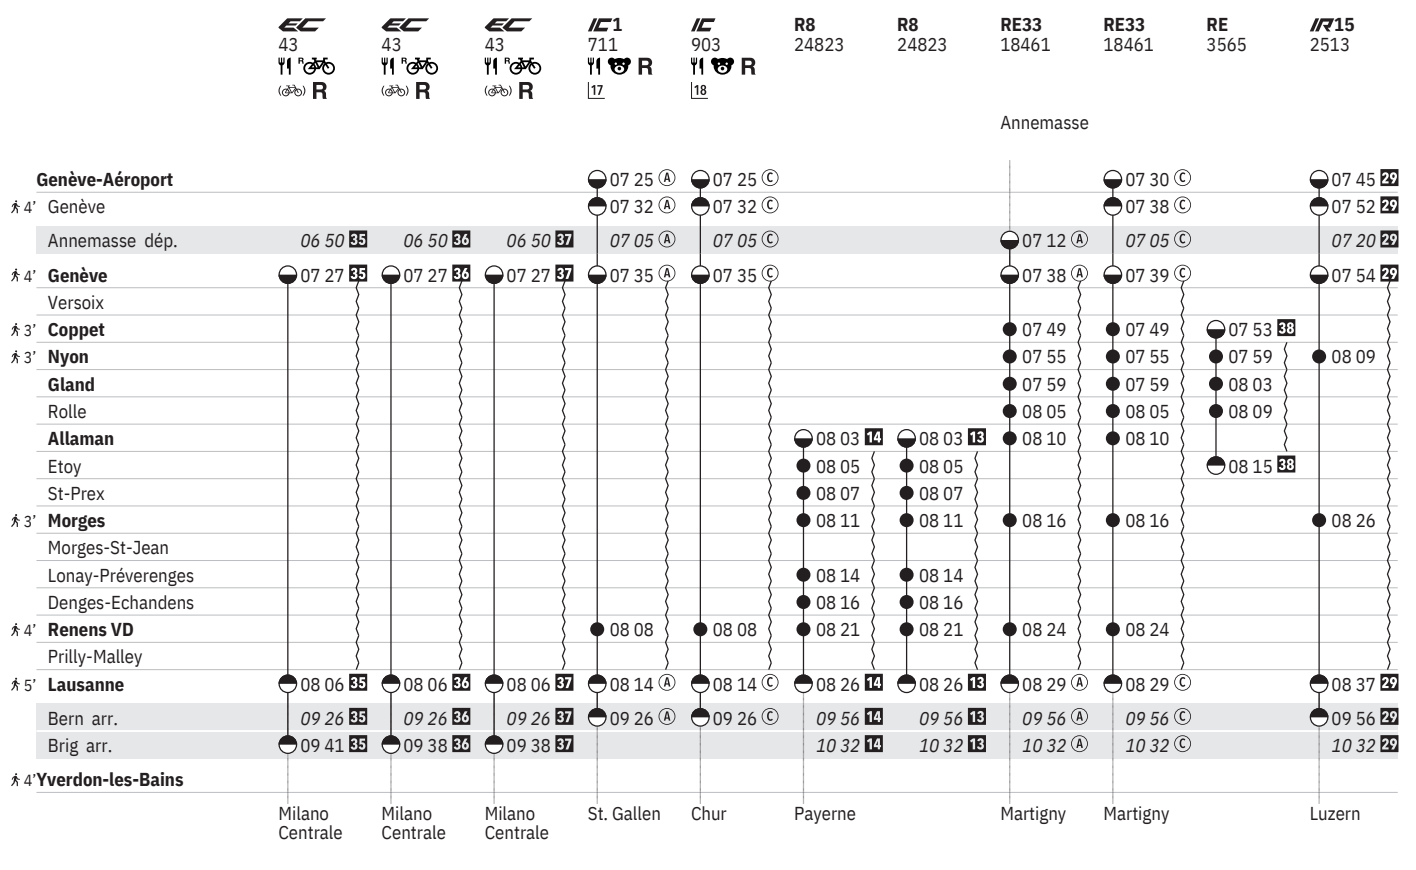

150 Genève-Aéroport ✈ - Genève - Nyon - Morges - Lausanne 🚆🚉
(RER Vaud, Lignes R8, R9) 🚆🚉

État: 3. Octobre 2025