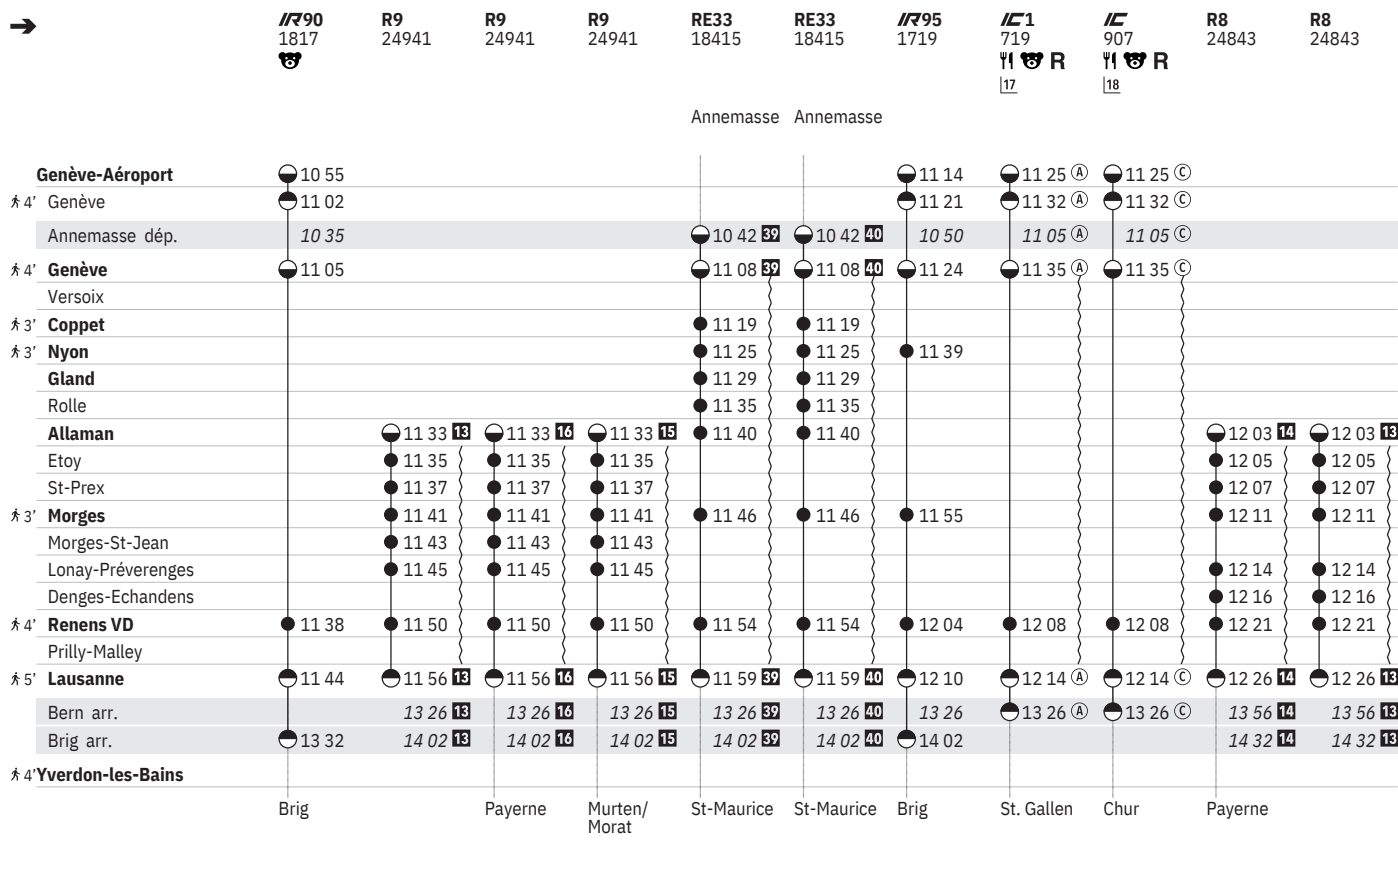

150 Genève-Aéroport ✈ - Genève - Nyon - Morges - Lausanne 🚆🚉
(RER Vaud, Lignes R8, R9) 🚆🚉

État: 3. Octobre 2025