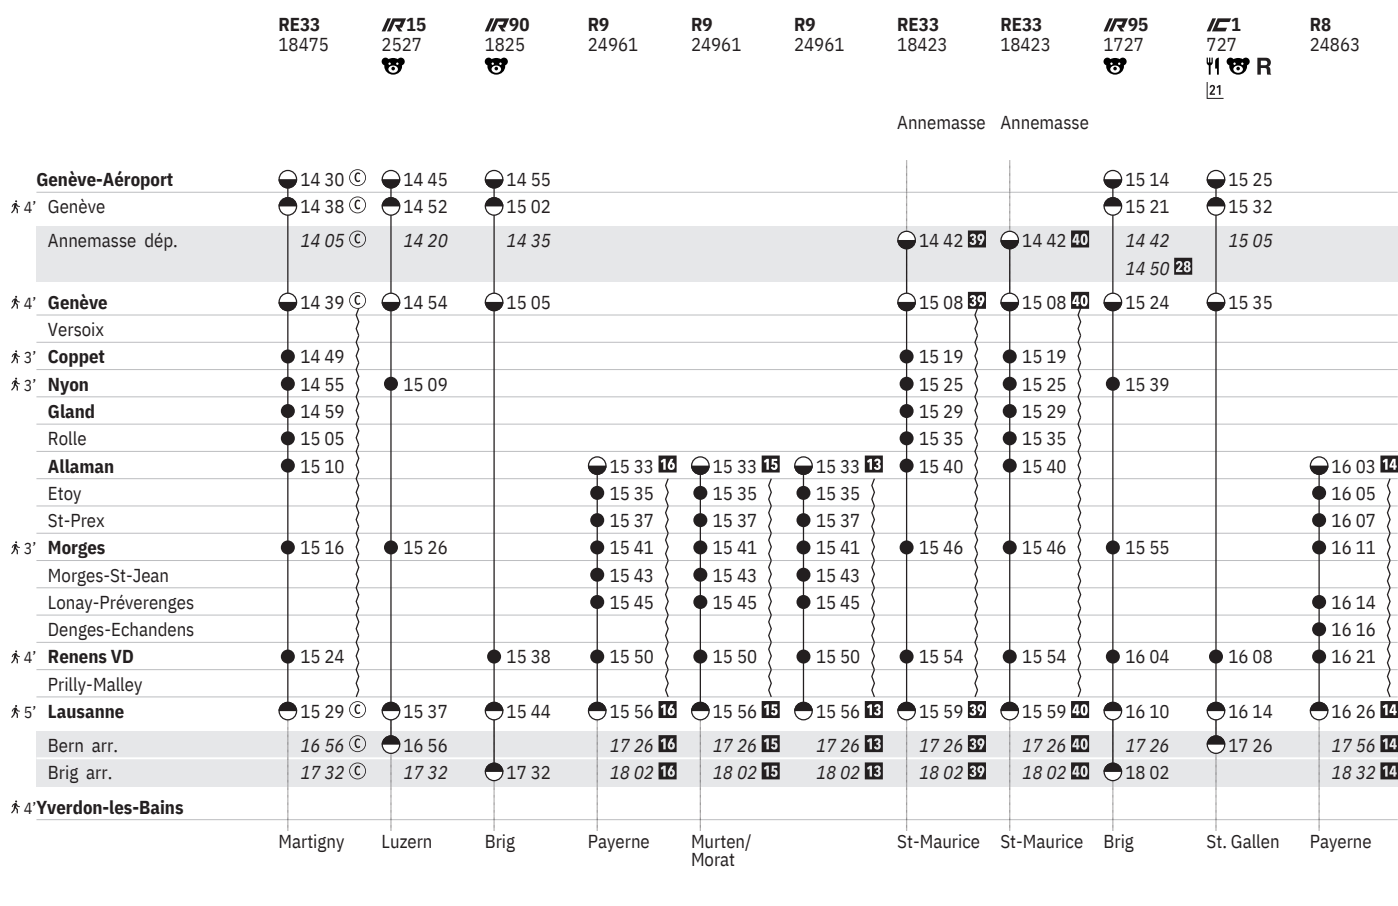

150 Genève-Aéroport ✈ - Genève - Nyon - Morges - Lausanne 🚆🚉
(RER Vaud, Lignes R8, R9) 🚆🚉

État: 3. Octobre 2025