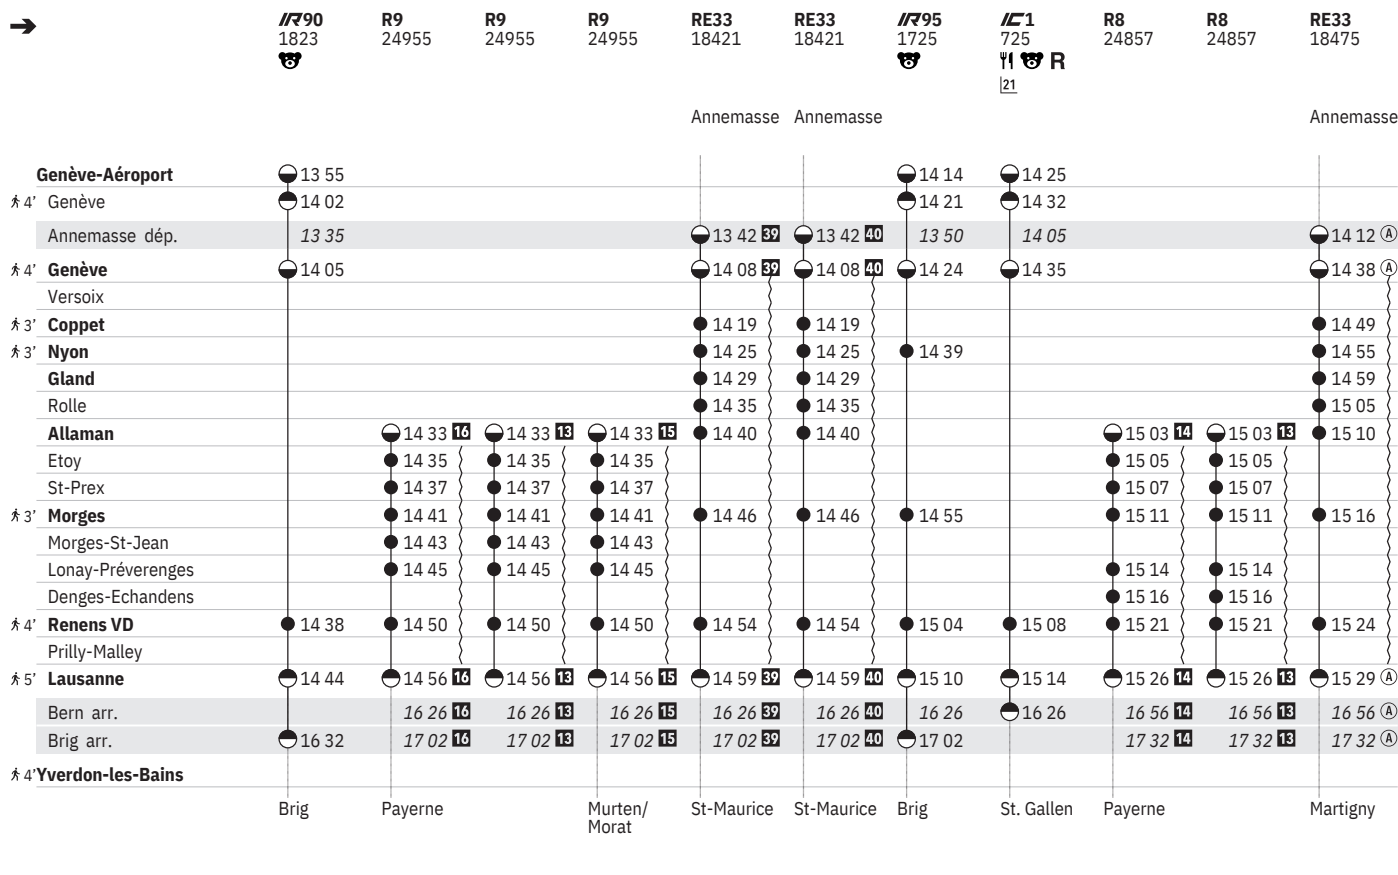

150 Genève-Aéroport ✈ - Genève - Nyon - Morges - Lausanne 🚆🚉
(RER Vaud, Lignes R8, R9) 🚆🚉

État: 3. Octobre 2025