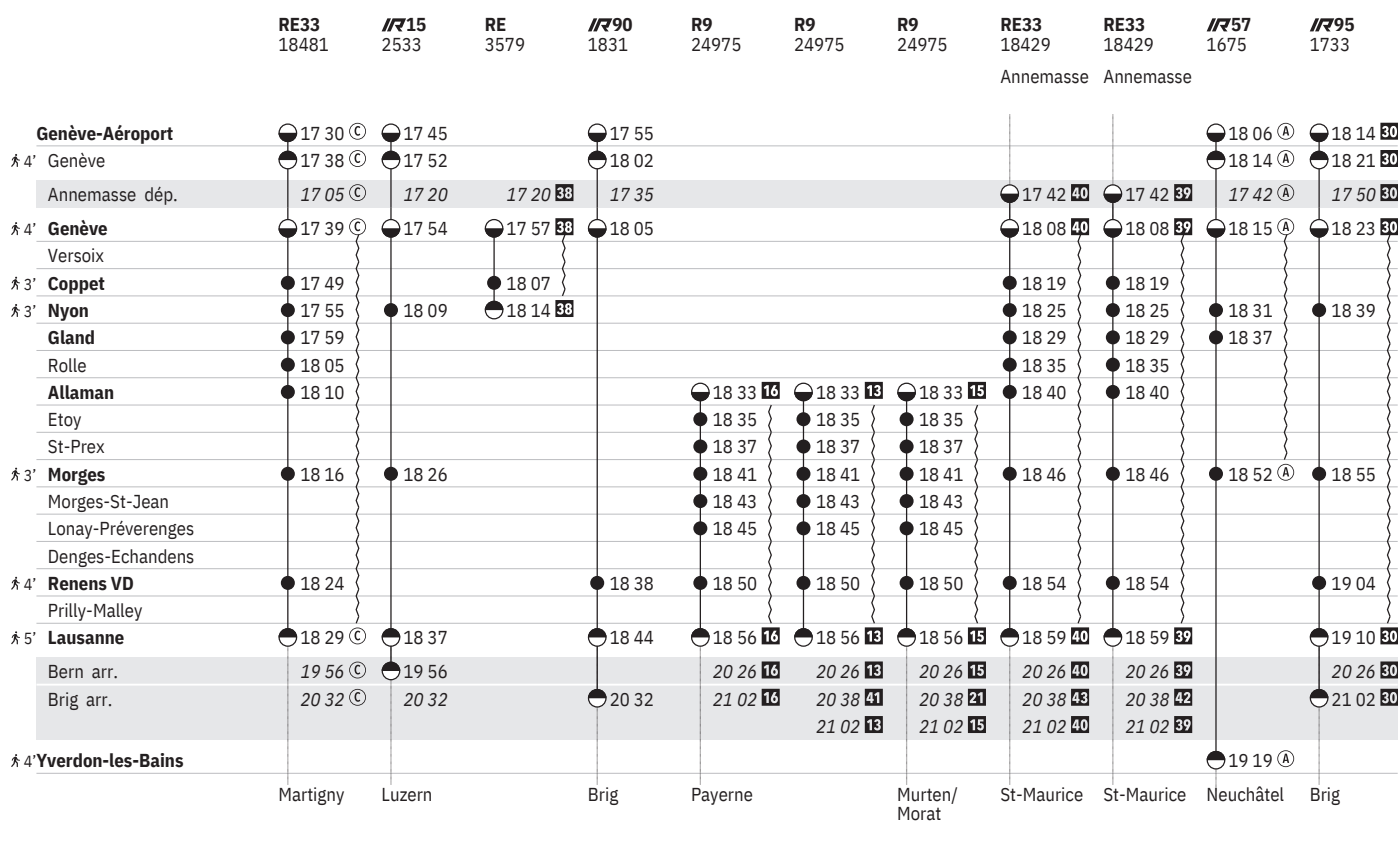

150 Genève-Aéroport ✈ - Genève - Nyon - Morges - Lausanne 🚆🚉
(RER Vaud, Lignes R8, R9) 🚆🚉

État: 3. Octobre 2025