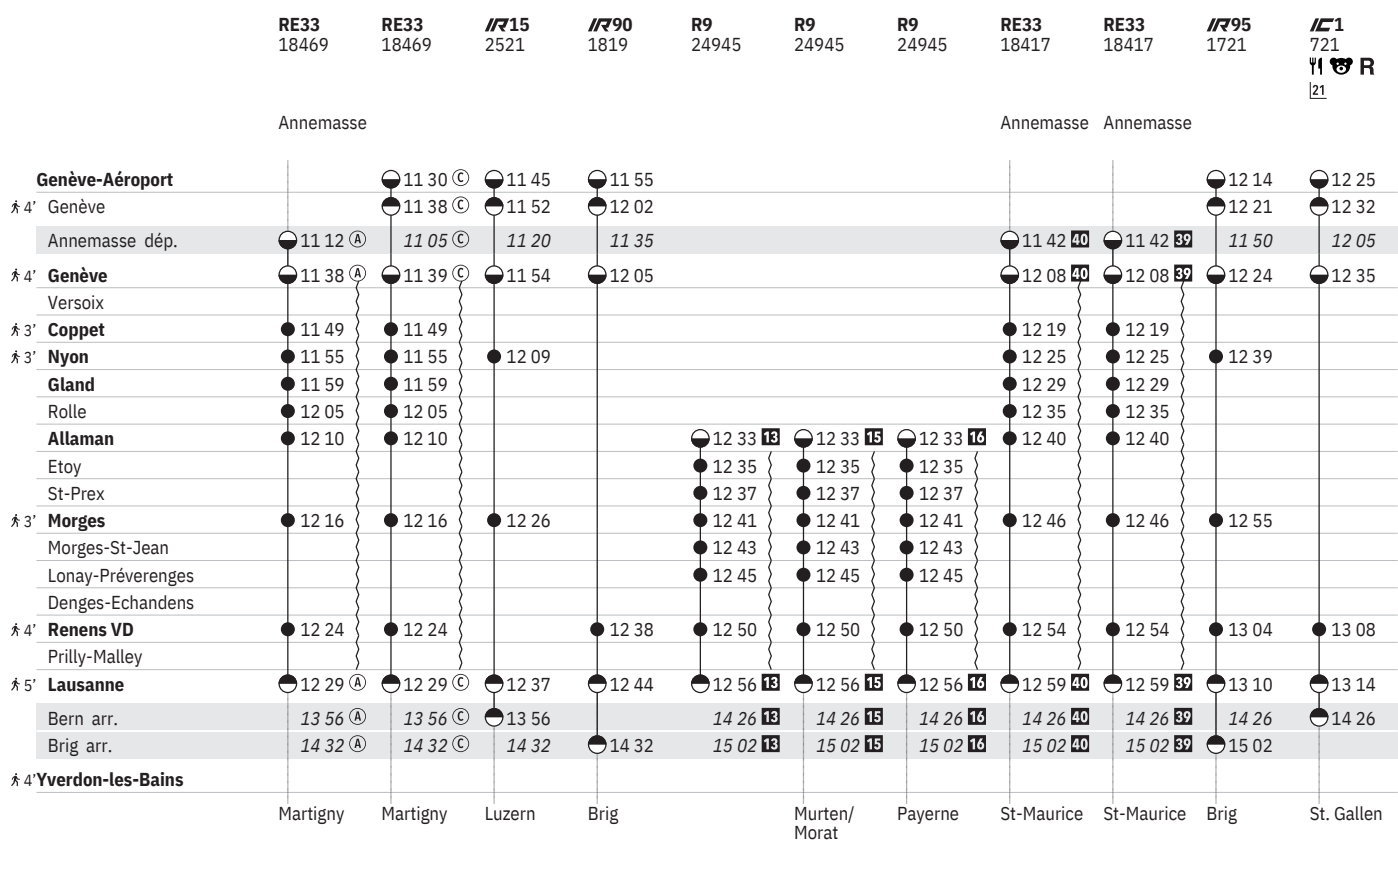

150 Genève-Aéroport ✈ - Genève - Nyon - Morges - Lausanne 🚆🚉
(RER Vaud, Lignes R8, R9) 🚆🚉

État: 3. Octobre 2025