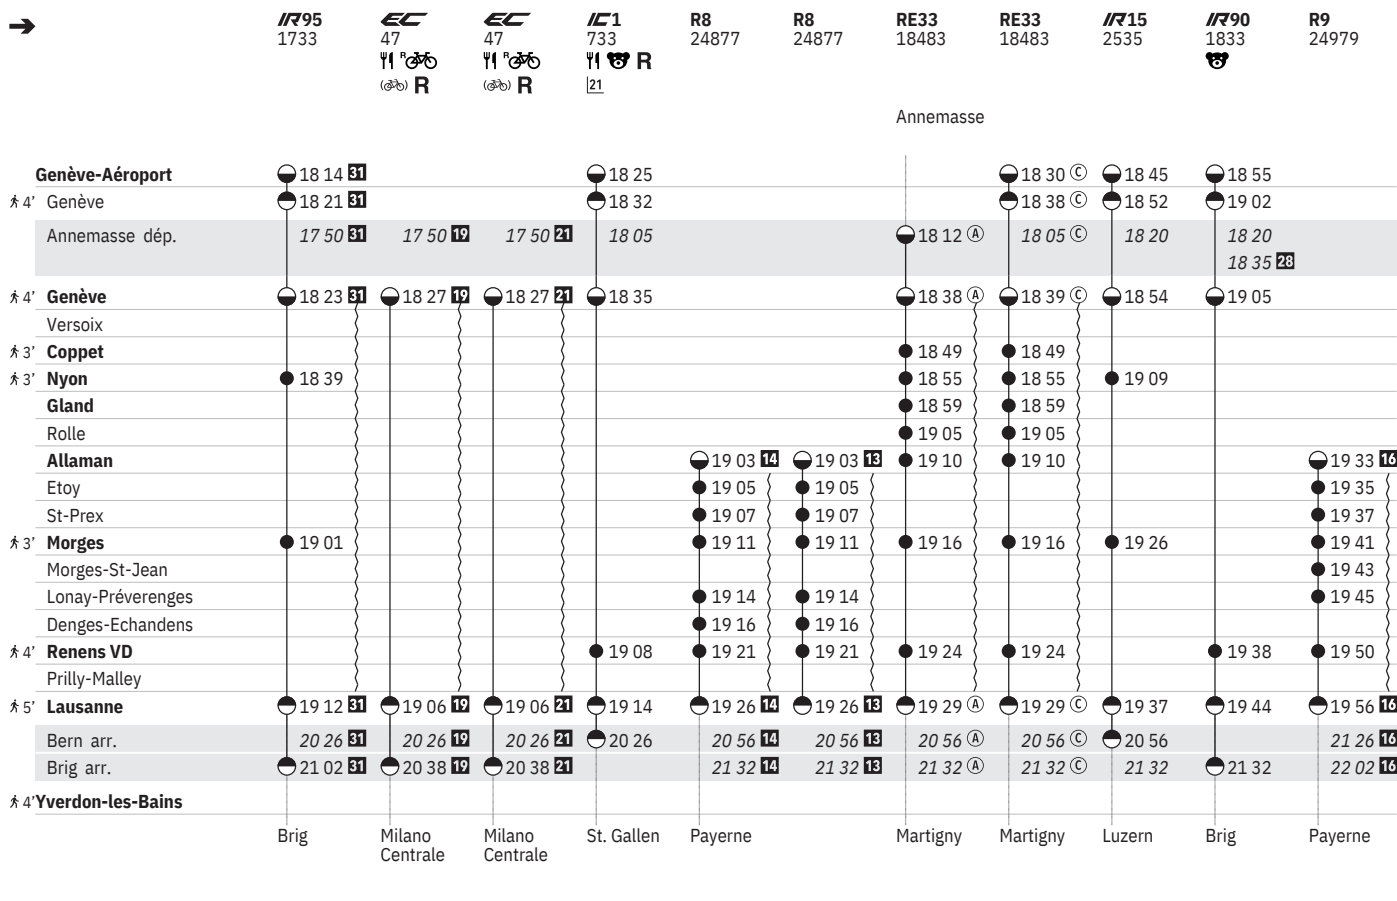

150 Genève-Aéroport ✈ - Genève - Nyon - Morges - Lausanne 🚆🚉
(RER Vaud, Lignes R8, R9) 🚆🚉

État: 3. Octobre 2025